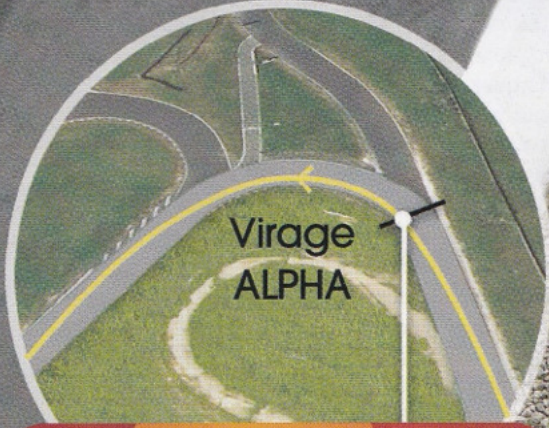

Longueur 2 055 m  
Largeur de la piste 9 m  
9 virages

## Virage CHARLIE

**2<sup>e</sup>** angle à droite  **83** km/h  
 **49°**

**2<sup>e</sup>** freins av. **8 bars** **140** km/h  
 **10 500** tr/min

PIF - PAF

## Virage BRAVO

freins av. **3 bars**  
 **8 800** tr/min

**2<sup>e</sup>** angle à gauche  **87** km/h  
 **48°**

**2<sup>e</sup>** angle à gauche  **79** km/h  
 **16°**